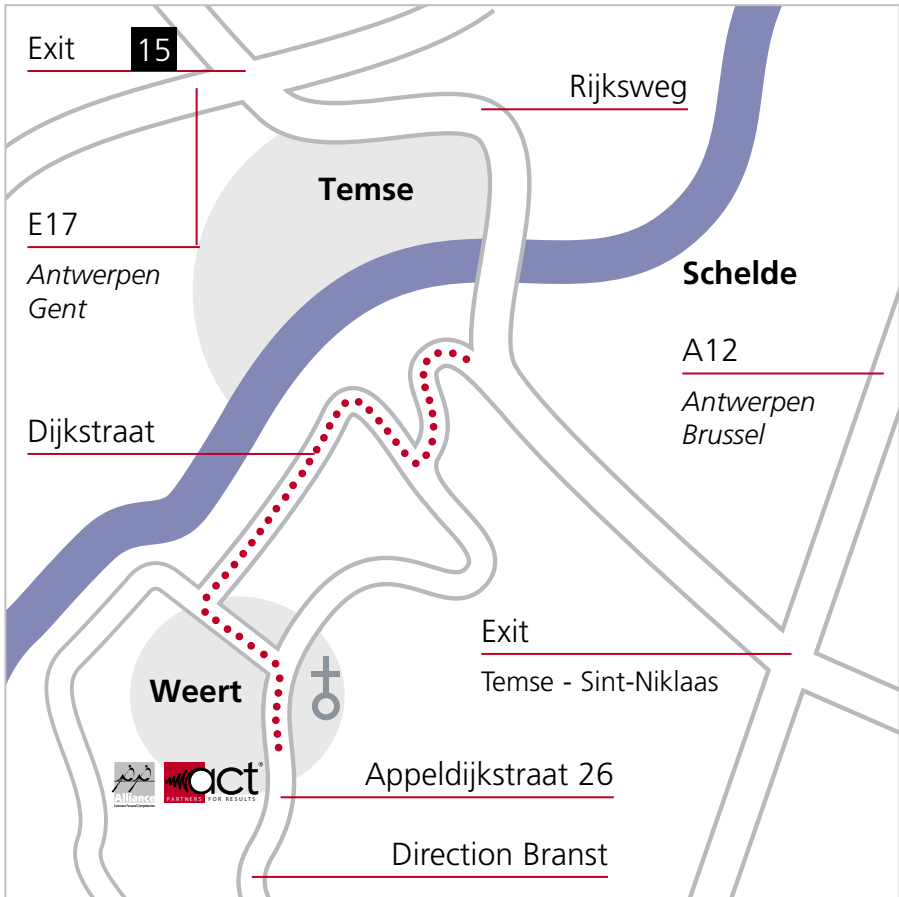

# I T I N É R A I R E

En arrivant au pont de Tamise (Temse), prenez immédiatement avant ou après le pont, dépendant d'où vous venez, la sortie "Weert".

Au carrefour en forme de "T", prenez à droite par la Dijkstraat jusqu'au centre de Weert. Tournez à gauche et ensuite la prochaine à droite.